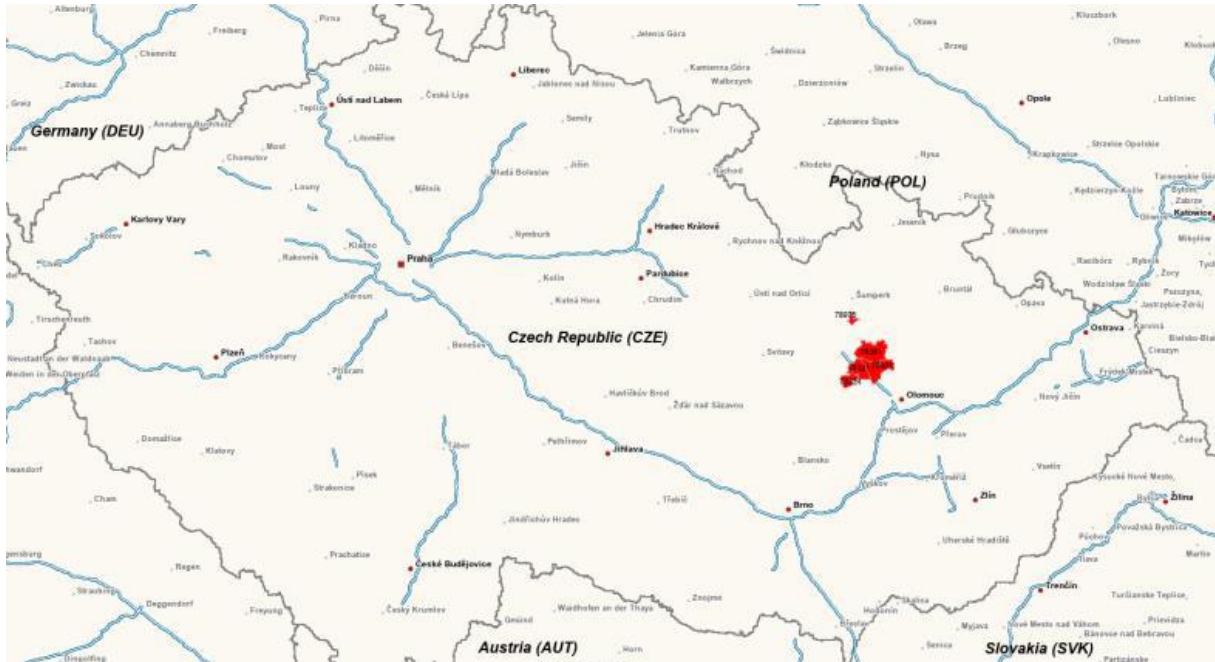

Shut Down Tschechien

784 01	Litovel		783 91	Dolni Sukolom
783 91	Unicov		783 91	Horni Sukolom
784 01	Cervenka		783 91	Nova Dedina
784 01	Chorelice		783 91	Renoty
783 21	Chudobin		783 91	Strelice u Litovle
783 21	Myslechovice			
783 21	Nasoburky			
783 21	Nova Ves u Litovle			
784 01	Rozvadovice			
783 24	Savin			
784 01	Tri Dvory u Litovle			
784 01	Uncovice			
783 21	Viska u Litovle			
783 91	Benkov u Strelice			
789 75	Brnicko			
783 91	Detrichov