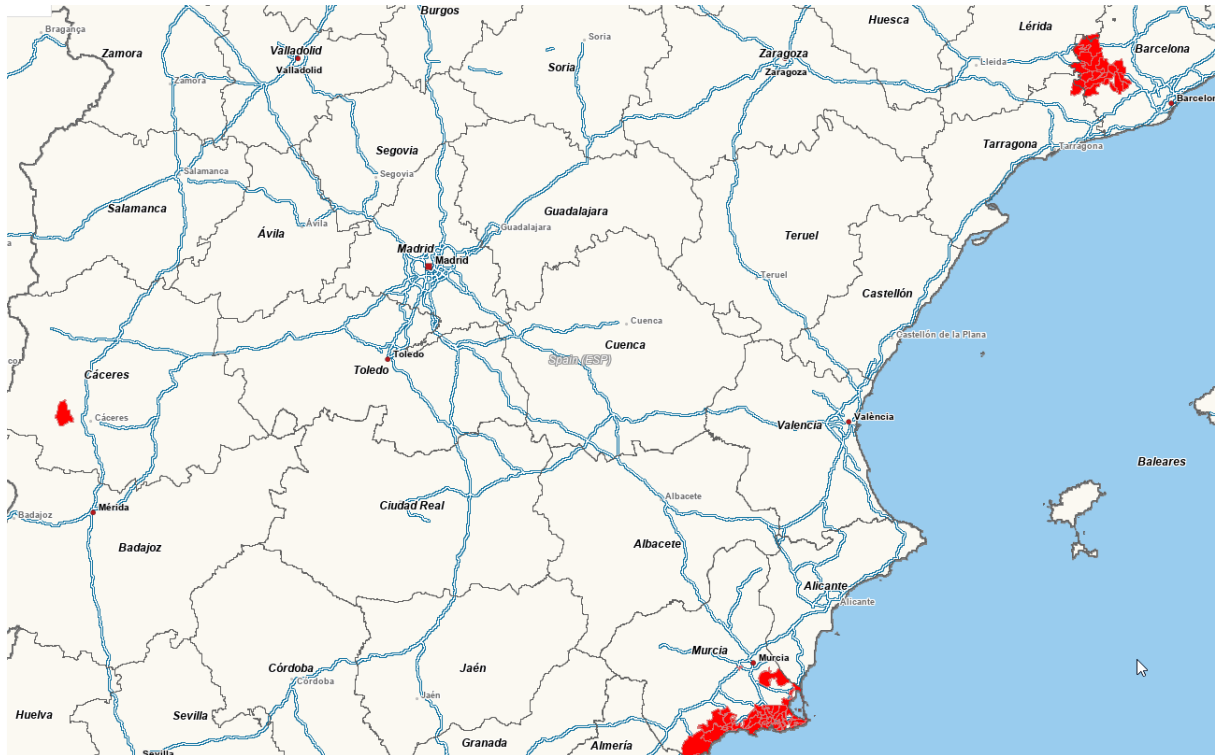

## Shut Down Spanien

Region: Arroyo de la Luz  
10900

Regions: Cartagena, San Pedro, San Javier, Los Alcázares, La Unión, Mazarrón y Águilas

30201	30381	30594
30202	30382	30835
30203	30383	30868
30204	30384	30740
30205	30385	30710
30300	30389	30360
30310	30390	30860
30319	30391	30870
30330	30392	30875
30350	30393	30876
30351	30394	30877
30365	30395	30878
30367	30396	30879
30368	30397	30880
30369	30398	30889
30370	30590	
30380	30593	